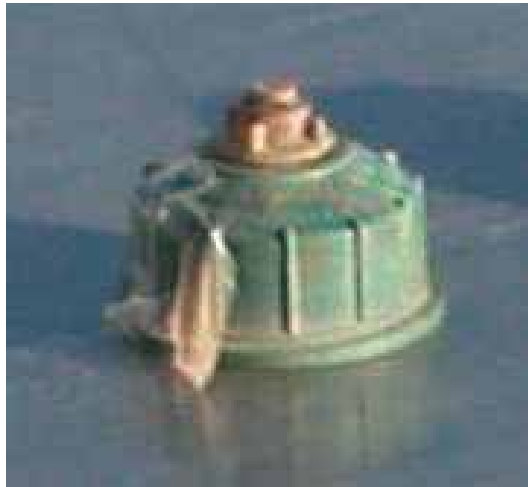

MINES ANTIPERSONNEL (VUE D'ENSEMBLE N° 1)

-
- APID 51 au devant de la photo ;
- Mine éclairante à l'arrière de la photo, dans la main du présentateur ;
- Au milieu, de gauche à droite : M2A1 – M3 – APMB M51/55.

MINES ANTIPERSONNEL (VUE D'ENSEMBLE N°2)

MINE ANTIPERSONNEL APMB 51 /55 DITE MINE ANTI-GROUPE

MINE ANTIPERSONNEL M3 DE FABRICATION AMÉRICAINE

MINE ANTIPERSONNEL APID 51 DITE MINE ENCRIER

MINE ANTIPERSONNEL M2A1