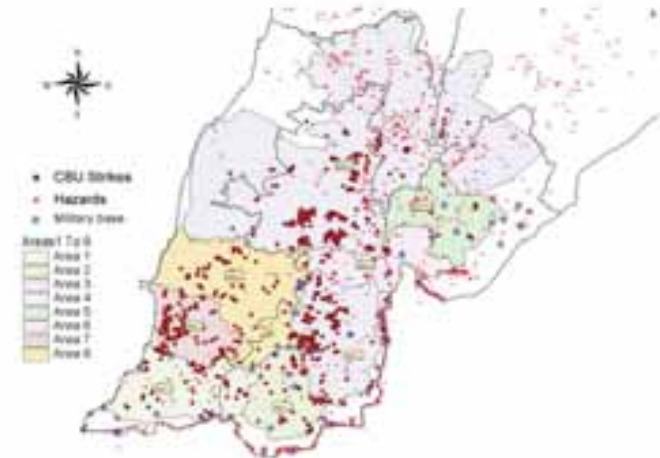

Centre Libanais De Lutte Antimines

المركز اللبناني للاعمال المتعلقة بالالغام

•Déminage & dépollution des BASM