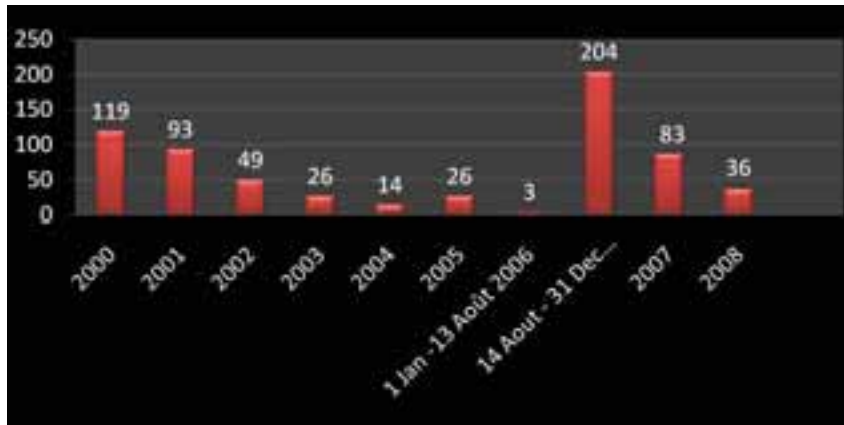

Centre Libanais De Lutte Antimines

المركز اللبناني للاعمال المتعلقة بالالغام

Graphe des victimes depuis l'an 2000

25

Victimes des BASM depuis 14 Août 2006

	Age	Blesses	Morts	Total
Enfant (Garçon)	0 -12ans	28	3	31
Enfant (Fille)	0 -12ans	4	0	4
Adolescent (Garçon)	13-18yrs	51	4	55
Adolescent (Fille)	13-18yrs	3	0	3
Adulte (Homme)	19+ yrs	179	35	214
Adulte (Femme)	19+ yrs	17	0	17
Total		282	42	324

26