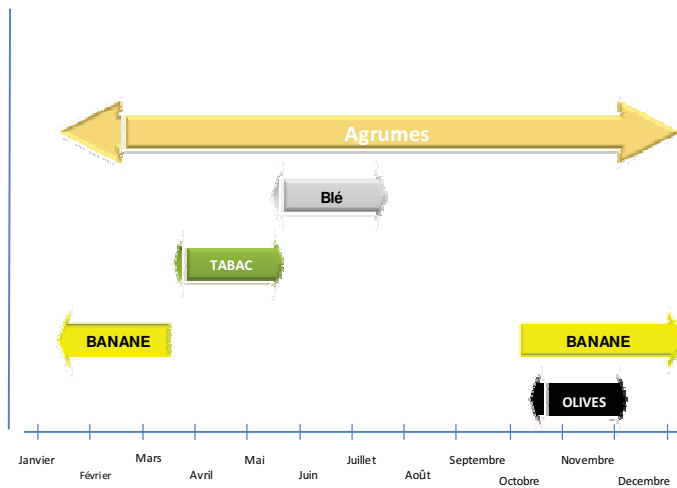

## Centre Libanais De Lutte Antimines

المركز اللبناني للاعمال المتعلقة بالالغام

Distribution des victimes  
des mines,BASM,ENE  
depuis le 14/8/2006  
jusqu'au15/9/2008.

27

## Centre Libanais De Lutte Antimines

المركز اللبناني للاعمال المتعلقة بالالغام

•Déminage & dépollution des BASM

28

### Priorité du déminage

29