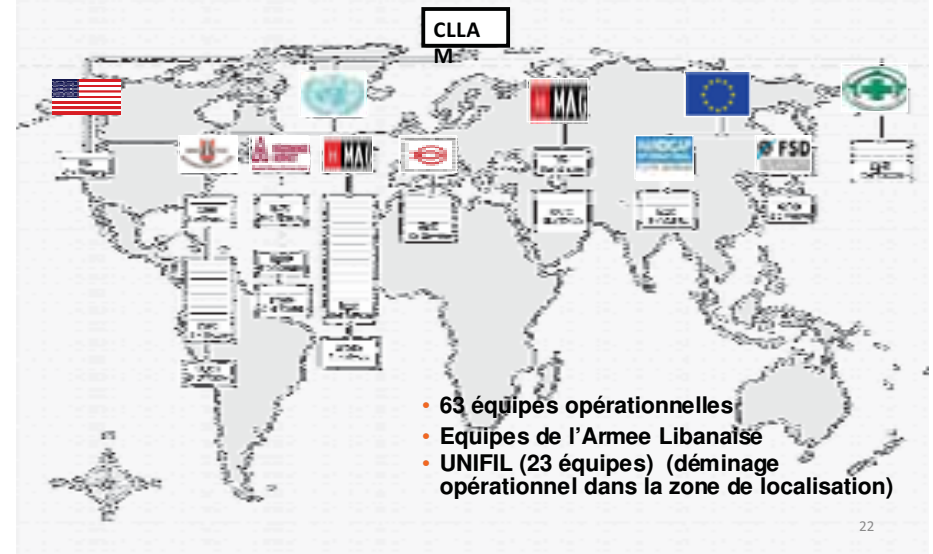

## Centre Libanais De Lutte Antimines

المركز اللبناني للاعمال المتعلقة بالالغام

### Operations de déminage

A noter que l'Armée libanaise est le pilier des opérations de déminage au Liban.

Resultats enregistrés entre Août 2006 et 15 SEP 2008

	BASMs	Bombes larguées par les avions	Missiles largués par les avions	Mines	Roquettes & Engins non explosés	Autres
LAF	64429	325	42	394	30552	66331
MAG	18225	12		3	197	120
SRSA	5716	7	2	4	301	156
BacTecInt	18142	20		4929	885	352
NPA	1726				6	6
Armor Group	6862			5	105	93
HI	427				5	17
New Zealand	1563				51	12
FSD	394				31	11
DCA	1599				13	34
UNIFIL	27448	92		299	3088	350
<b>Total</b>	<b>146531</b>	<b>456</b>	<b>44</b>	<b>5534</b>	<b>35324</b>	<b>67482</b>