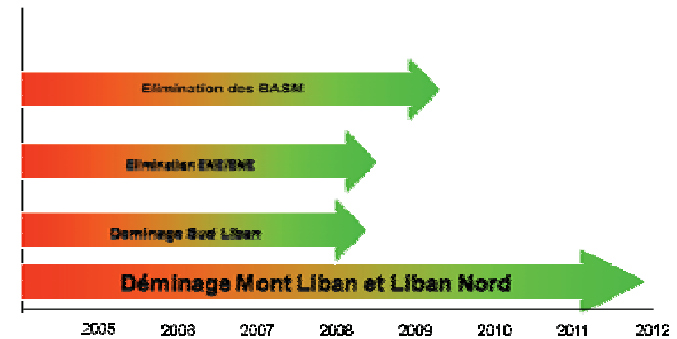

Centre Libanais De Lutte Antimines

المركز اللبناني للاعمال المتعلقة بالالغام

Plan quinquenal à long terme (2008-2012)

Maintenir le potentiel du Programme national de lutte antimines afin de diminuer ,durant les prochaines cinq années, les régions polluées a travers le déminage humanitaire,l'éducation contre les mines,l'assistance aux victimes et le plaidoyer suivant les différentes normes nationaux et internationaux.

15

Centre Libanais De Lutte Antimines

المركز اللبناني للاعمال المتعلقة بالالغام

Déminage & élimination des BASM

16