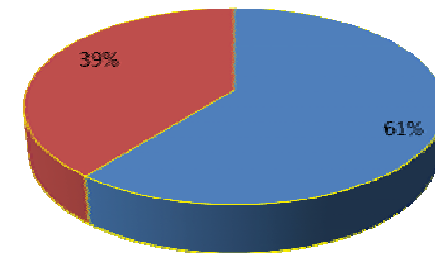

Mine/ENE

Zones initiales contaminées: 150 Km2

■ Zones déminées (91 Km2) ■ Zones restantes(59 Km2)