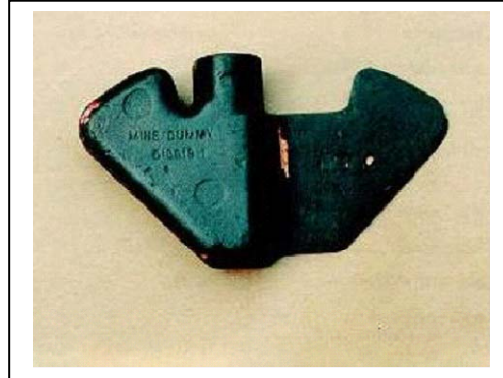

FICHE DESCRIPTIVE DE MINE

Document établi par l'Ecole du Génie d'Angers et mis en ligne par les soins du CPADD

IDENTIFICATION

Nom : BLU 44AB"DUMMY"

Pays : Etats-Unis

Type : Anti personnel

Action : Locale

Destination : Inerte

Mode de pose : Dispersable

DESCRIPTION SOMMAIRE :

- Mine antipersonnel inerte, identifiable grâce au marquage suivant inscrit en creux sur le corps en matière plastique: " MINE DUMMY".
- Le corps de la mine est lesté. Il ne contient aucune matière active.
- La mine est de couleur vert armée.

FONCTIONNEMENT SOMMAIRE :

- Sans objet - mine de manipulation (inerte).

DESAMORCAGE ou NEUTRALISATION - DESTRUCTION :

- Sans objet - mine de manipulation (inerte).

INFORMATIONS DIVERSES :

- Cette mine est la version inerte de la mine antipersonnel dispersable BLU 44AB.
- Avant toute manipulation, faire examiner cette mine par un MINEX III ou MINEX IV.